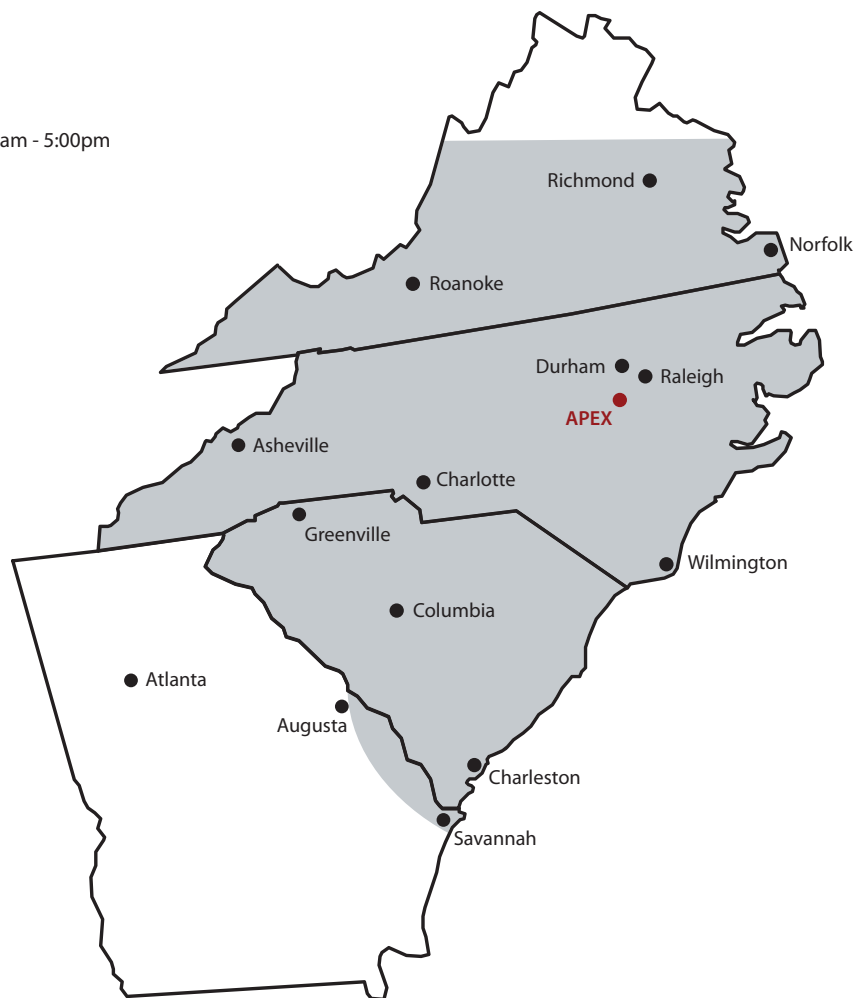

Parksite

Product Offering

Apex, NC

Operating hours: 7:30am - 5:00pm

DuPont Tyvek Weatherization System

- Tyvek® HomeWrap®
- Tyvek® CommercialWrap®
- Tyvek® CommercialWrap® D
- Tyvek® StuccoWrap®
- Tyvek® DrainWrap™
- Tyvek® ThermaWrap™
- Tyvek® ThermaWrap™ R5.0
- DuPont™ FlexWrap™ NF
- DuPont™ StraightFlash™
- DuPont™ StraightFlash™ VF
- DuPont™ Flashing Tape
- DuPont™ Tyvek® Tape
- DuPont™ Tyvek® Metalized Tape
- DuPont™ Tyvek® Wrap Caps
- DuPont™ Residential Sealant
- DuPont™ RoofLiner