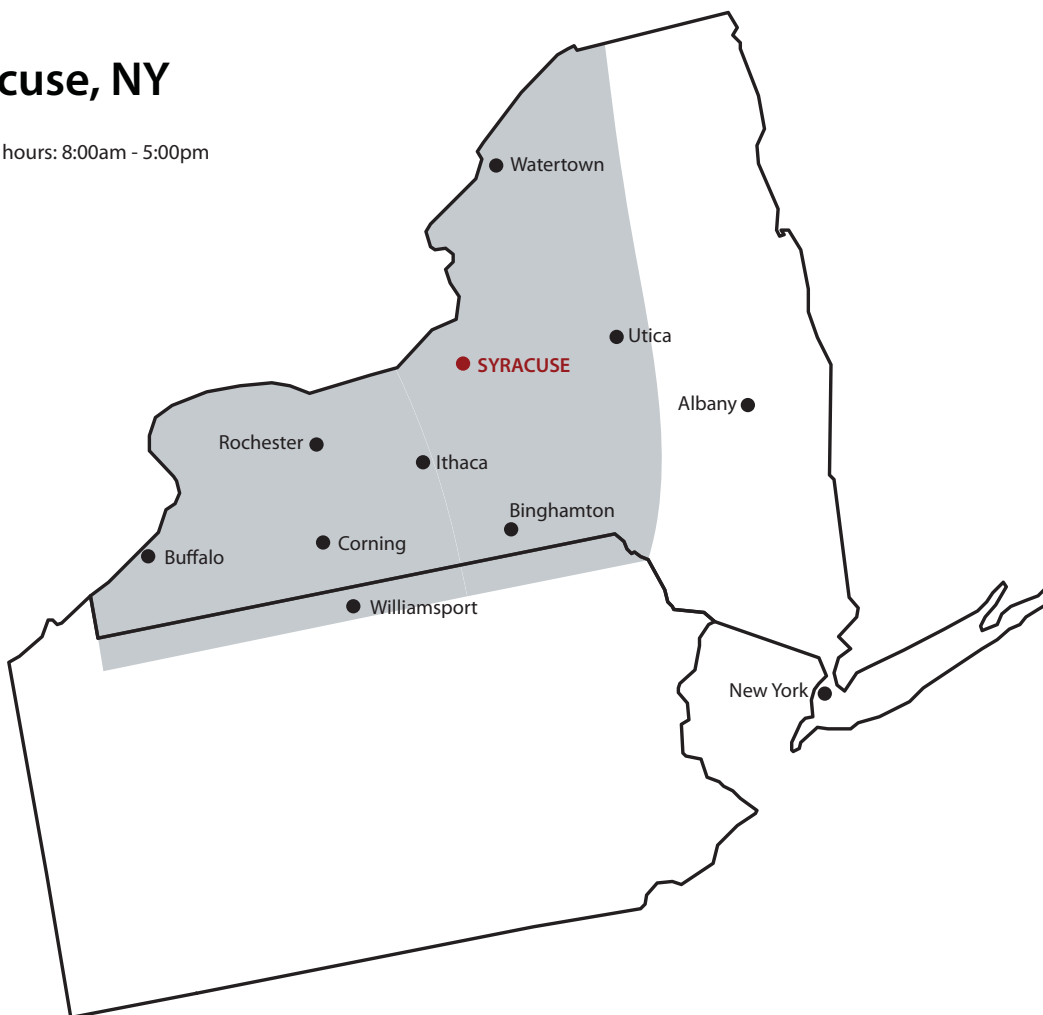

Parksite

Product Offering

Syracuse, NY

Operating hours: 8:00am - 5:00pm

DuPont Tyvek Weatherization System

- Tyvek® HomeWrap®
- Tyvek® CommercialWrap®
- Tyvek® StuccoWrap®
- Tyvek® DrainWrap™
- Tyvek® ThermaWrap™
- DuPont™ FlexWrap™
- DuPont™ FlexWrap™ NF
- DuPont™ StraightFlash™
- DuPont™ StraightFlash™ VF
- DuPont™ Flashing Tape
- DuPont™ Tyvek® Tape
- DuPont™ Tyvek® Metalized Tape
- DuPont™ Tyvek® Wrap Caps
- DuPont™ Weatherization Sealant
- DuPont™ Roofliner