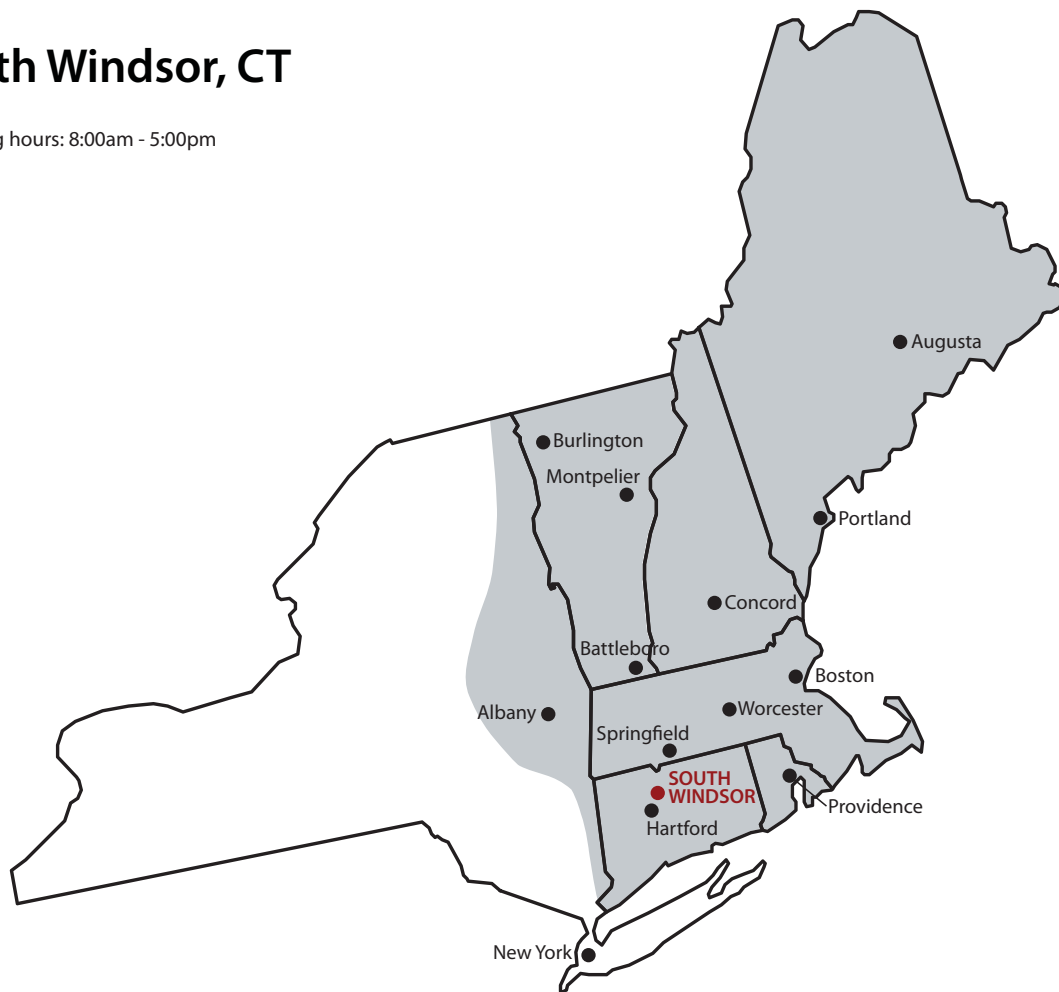

Parksite

Product Offering

South Windsor, CT

Operating hours: 8:00am - 5:00pm

DuPont Tyvek Weatherization System

- Tyvek® HomeWrap®
- Tyvek® CommercialWrap®
- Tyvek® CommercialWrap® D
- Tyvek® StuccoWrap®
- Tyvek® DrainWrap™
- Tyvek® ThermaWrap™
- Tyvek® ThermaWrap™ R5.0
- DuPont™ FlexWrap™
- DuPont™ FlexWrap™ NF
- DuPont™ StraightFlash™
- DuPont™ StraightFlash™ VF
- DuPont™ Flashing Tape
- DuPont™ Tyvek® Tape
- DuPont™ Tyvek® Metalized Tape
- DuPont™ Tyvek® Wrap Caps
- DuPont™ Weatherization Sealant
- DuPont™ Roofliner