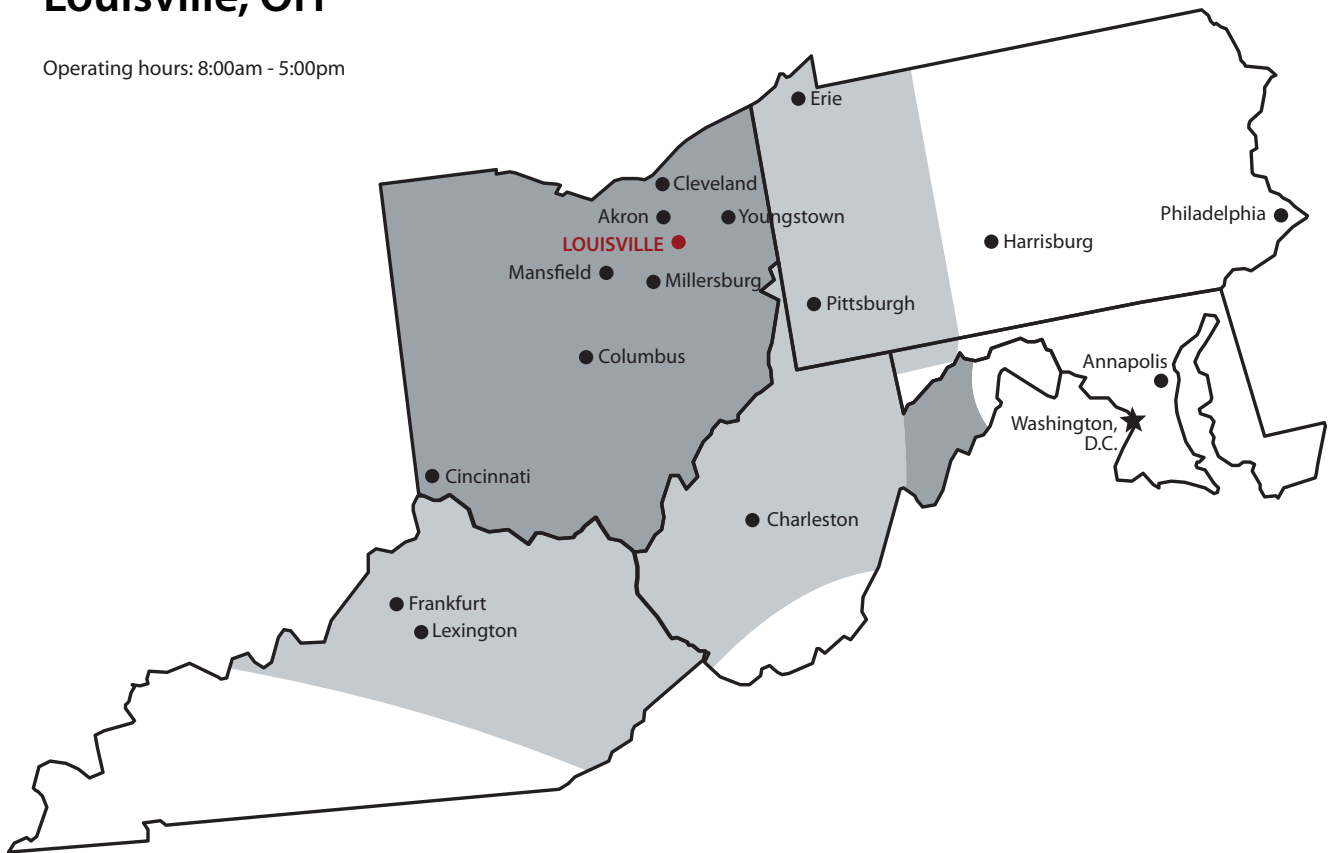

Parksite

Product Offering

Louisville, OH

Operating hours: 8:00am - 5:00pm

DuPont Tyvek Weatherization System

- Tyvek® HomeWrap®
- Tyvek® CommercialWrap®
- Tyvek® CommercialWrap® D
- Tyvek® StuccoWrap®
- Tyvek® DrainWrap™
- Tyvek® AtticWrap™
- Tyvek® ThermaWrap™
- DuPont™ FlexWrap™
- DuPont™ FlexWrap™ NF
- DuPont™ StraightFlash™
- DuPont™ StraightFlash™ VF
- DuPont™ Flashing Tape
- DuPont™ Tyvek® Tape
- DuPont™ Tyvek® Metalized Tape
- DuPont™ Tyvek® Wrap Caps
- DuPont™ Weatherization Sealant
- DuPont™ Roofliner